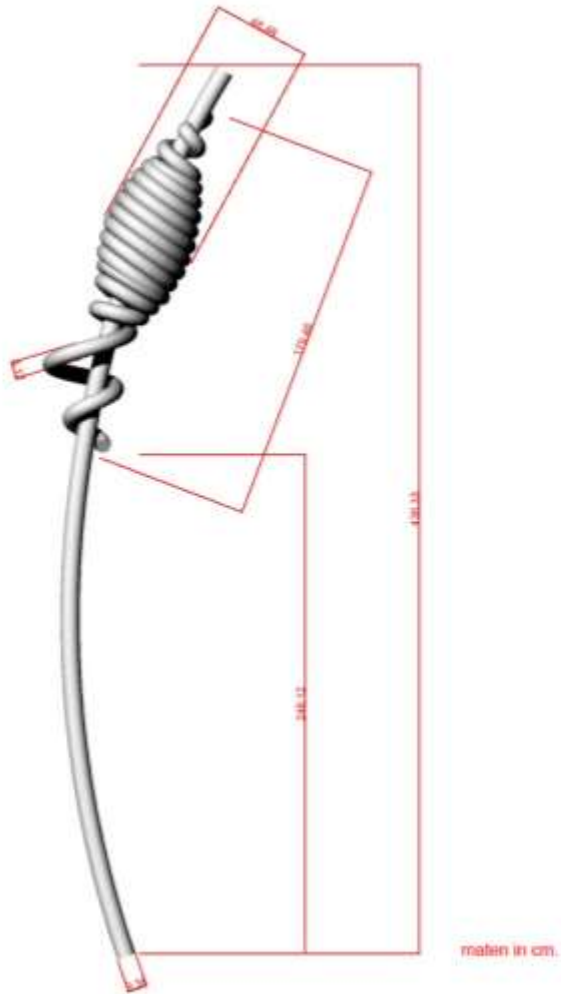

Toelichting op schetsontwerp  
voor twee beelden aan de

Burgemeester Schneiderssingel

in Almelo van Dorotheé Jehoel

de  
**Rode Draad**

diverse aanzichten rondom van het ontwerp

maten in cm.

de menselijke maat

diverse opties voor plaatsing; beeld op middenberm, parallel aan rijrichting

bij nacht

beeld op middenberm, dwars op rijrichting

bij nacht

beeld op hoek van zijberm, dwars op rijrichting

bij nacht

beeld op middenberm, dwars op rijrichting

bij nacht

naald, draad en spindel

klossen en spoelen

beeld op middenberm, parallel aan rijbaan

bij nacht

beeld op middenberm, parallel aan rijbaan

bij nacht