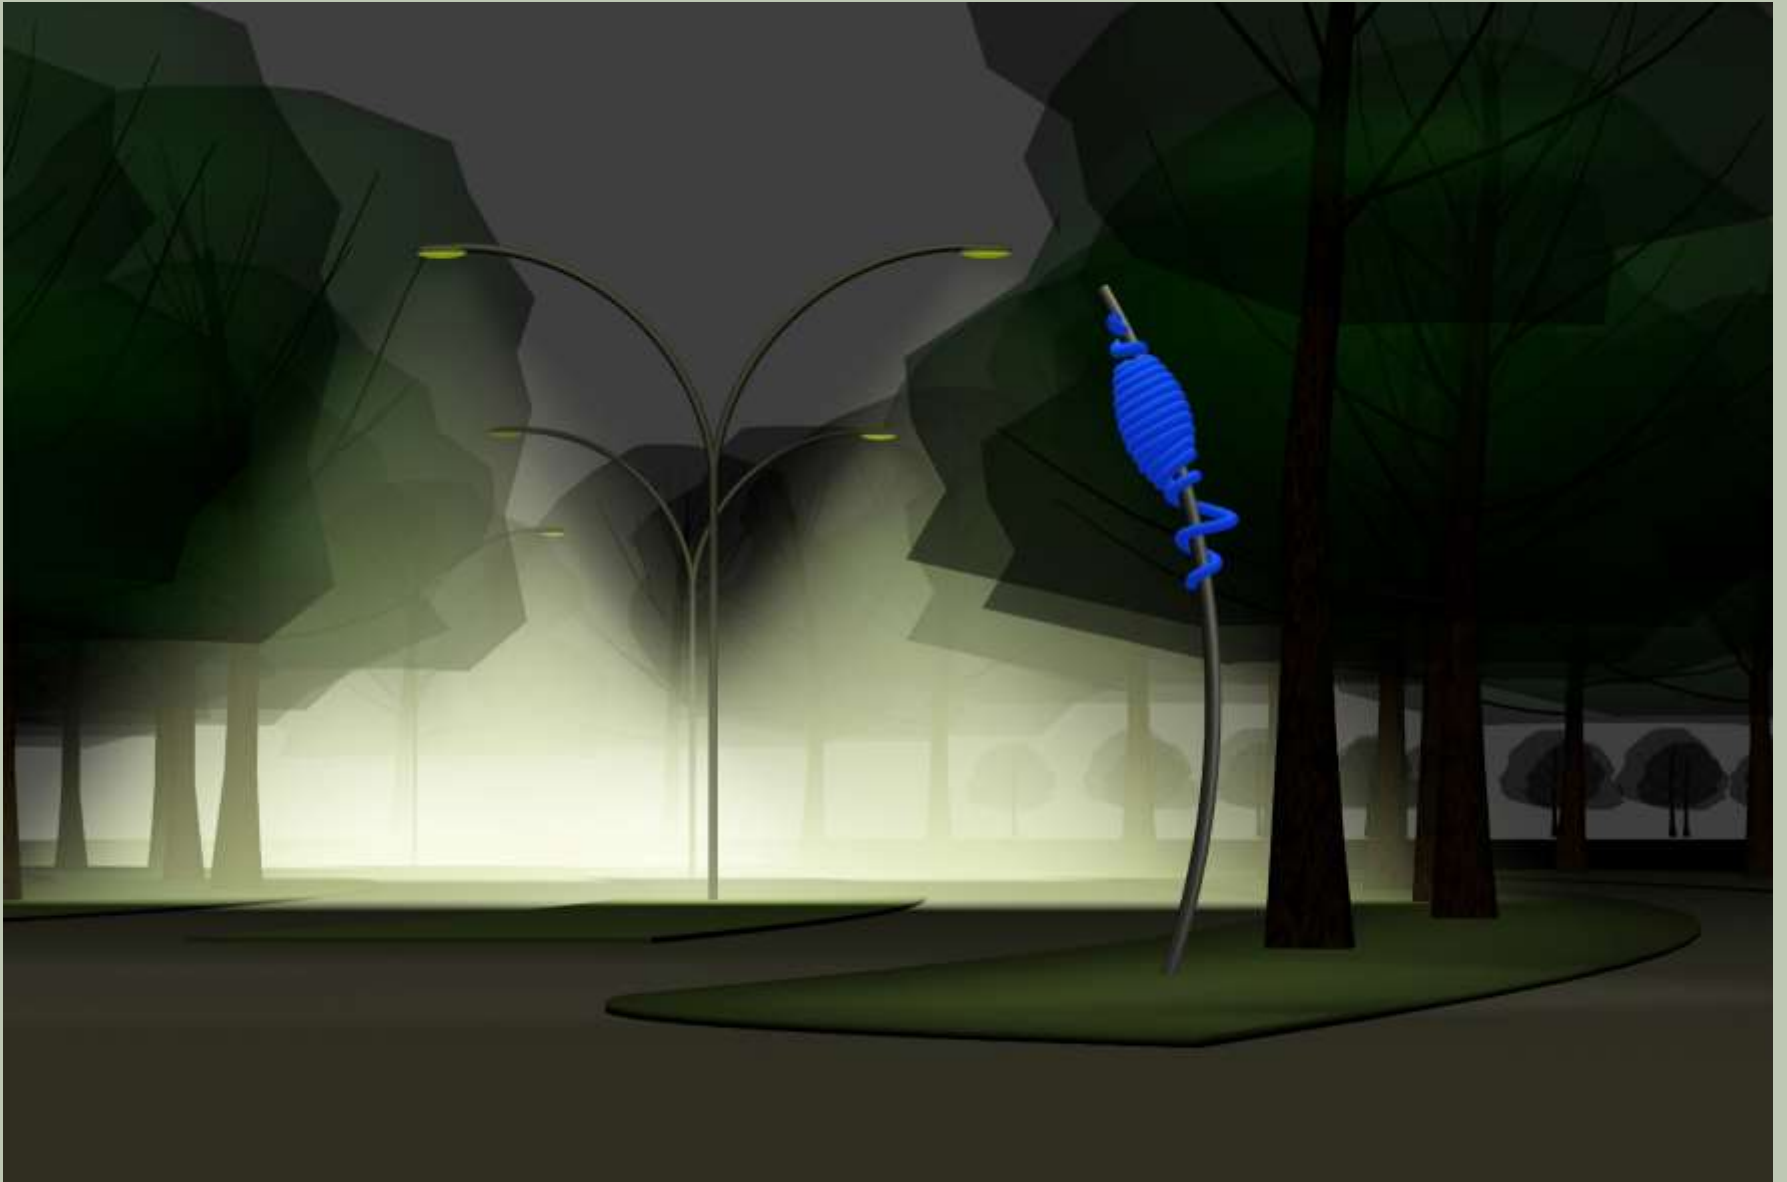

Toelichting op schetsontwerp  
voor twee beelden aan de

Burgemeester Schneiderssingel

in Almelo van Dorotheé Jehoel

de  
**Rode Draad**

diverse aanzichten rondom van het ontwerp

maten in cm.

de menselijke maat

diverse opties voor plaatsing; beeld op middenberm, parallel aan rijrichting

bij nacht

beeld op middenberm, dwars op rijrichting

bij nacht

beeld op hoek van zijberm, dwars op rijrichting

bij nacht

beeld op middenberm, dwars op rijrichting

bij nacht

naald, draad en spindel

klossen en spoelen

beeld op middenberm, parallel aan rijbaan

bij nacht

beeld op middenberm, parallel aan rijbaan

bij nacht