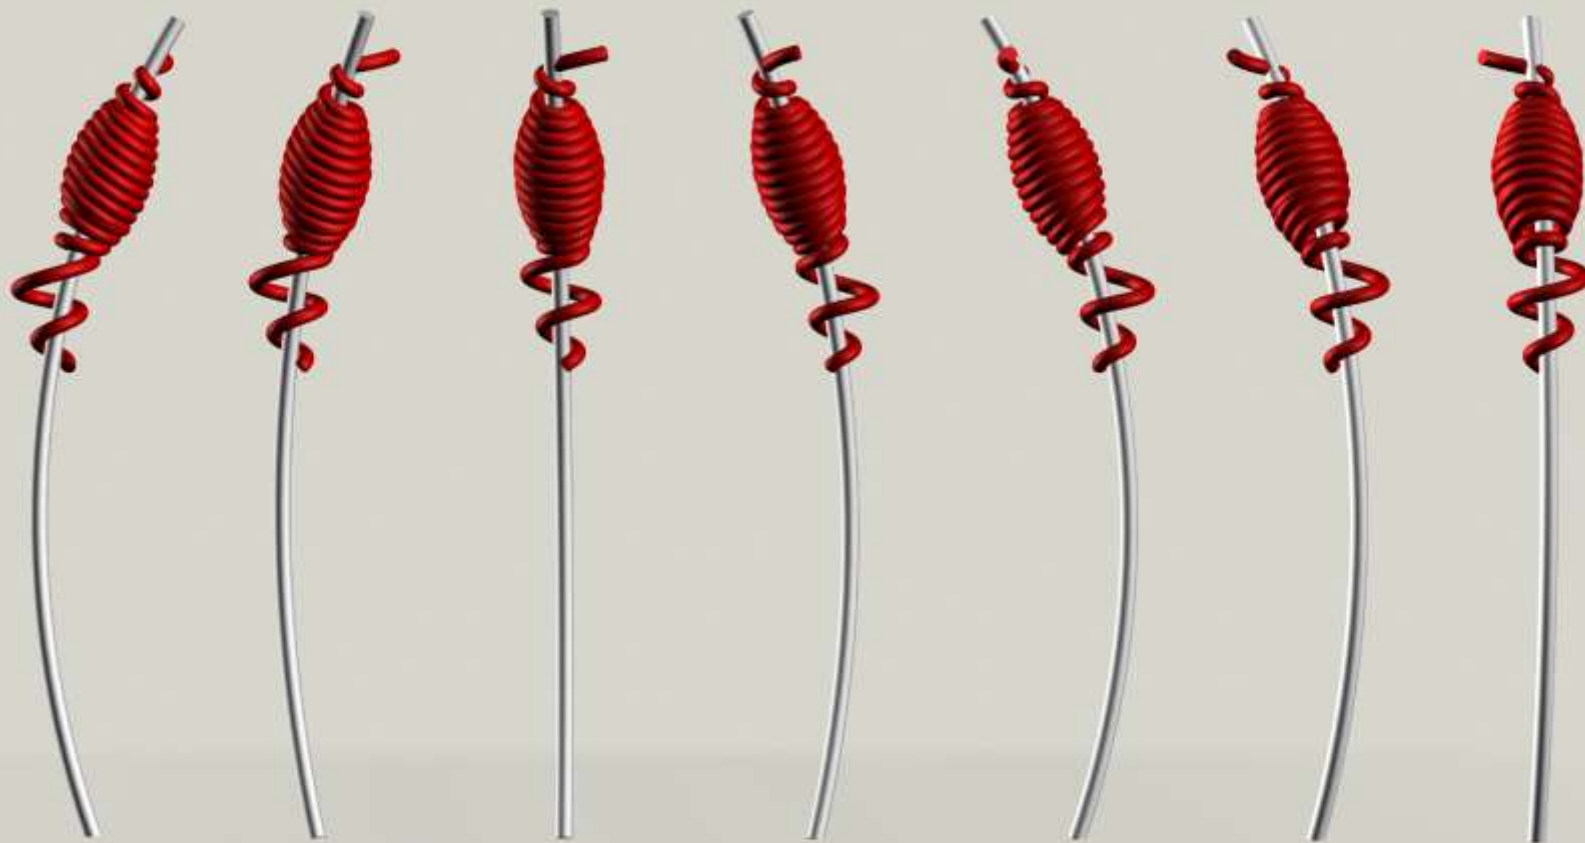

Toelichting op schetsontwerp  
voor twee beelden aan de

Burgemeester Schneiderssingel

in Almelo van Dorotheé Jehoel

de  
**Rode Draad**

diverse aanzichten rondom van het ontwerp

maten in cm.

de menselijke maat

diverse opties voor plaatsing; beeld op middenberm, parallel aan rijrichting

bij nacht

beeld op middenberm, dwars op rijrichting

bij nacht

beeld op hoek van zijberm, dwars op rijrichting

bij nacht

beeld op middenberm, dwars op rijrichting

bij nacht

naald, draad en spindel

klossen en spoelen

beeld op middenberm, parallel aan rijbaan

bij nacht

beeld op middenberm, parallel aan rijbaan

bij nacht